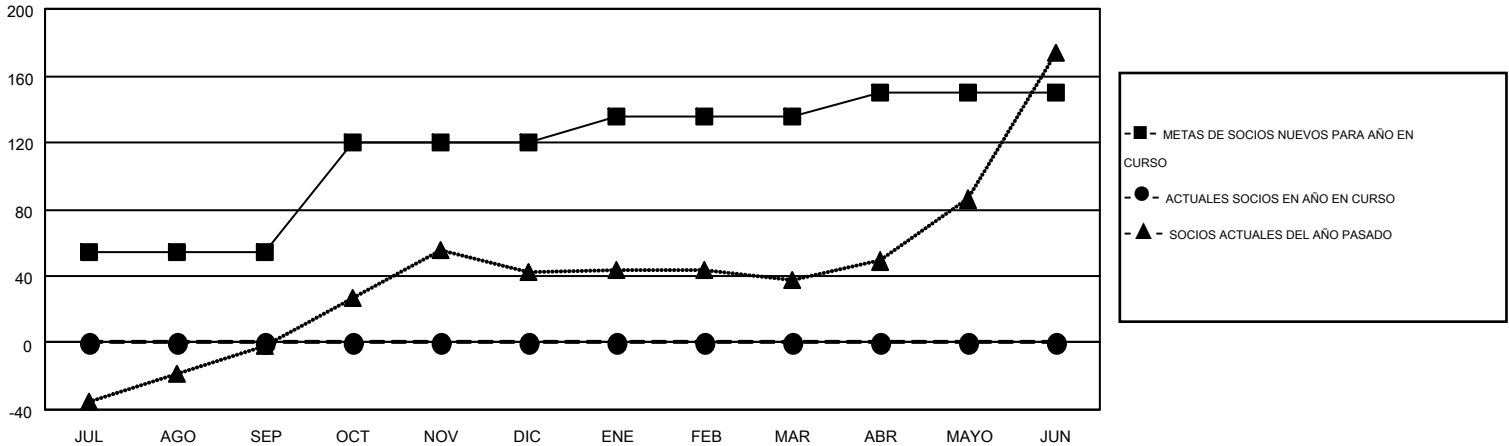

# MONTHLY MEMBERSHIP PROGRESS REPORT

Results as of: 6/30/2016

Multiple District M

LOCATION: PARAGUAY

GMT: PEDRO MARRELLO

GMT DE AE 3

Clubes					socios				
RESULTADOS DE 2016-2017					RESULTADOS DE 2016-2017				
TRIMESTRE	META DE CLUBES NUEVOS	NUEVOS CLUBES	CLUBES DADOS DE BAJA	GANANCIA/PÉRDIDA NETA	TRIMESTRE	META DE SOCIOS NUEVOS	SOCIOS FUNDADORES Y NUEVOS SOCIOS AÑADIDOS	SOCIOS DADOS DE BAJA	GANANCIA/PÉRDIDA NETA
JUL/AGO/SEP	2	0	0	0	JUL/AGO/SEP	54	0	0	0
OCT/NOV/DIC	2	0	0	0	OCT/NOV/DIC	66	0	0	0
ENE/FEB/MAR	0	0	0	0	ENE/FEB/MAR	15	0	0	0
ABR/MAYO/JUN	0	0	0	0	ABR/MAYO/JUN	15	0	0	0

METAS Y CIFRA ACUMULATIVA DE CLUBES NUEVOS

METAS Y CIFRA ACUMULATIVA DE SOCIOS

CLUBES DADOS DE BAJA: 0	0 CLUBS OF 0 AÑADIERON 1 O MÁS SOCIOS NUEVOS	<u>DISTRIBUCIÓN POR SEXO</u>
		MASCULINO 0 (100.00%)
		FEMENINO 0 (100.00%)
<u>SOCIOS DADOS DE BAJA</u>	<a href="#">CLIC AQUÍ PARA DATOS DE SALUD DE CLUB</a>	SOCIOS EN UNIDAD FAMILIAR 0
FALLECIDOS 0		CABEZA DE FAMILIA 0
CLUB CANCELADO 0		NO ES CABEZA DE FAMILIA 0
OTRO 0		
TOTAL 0		