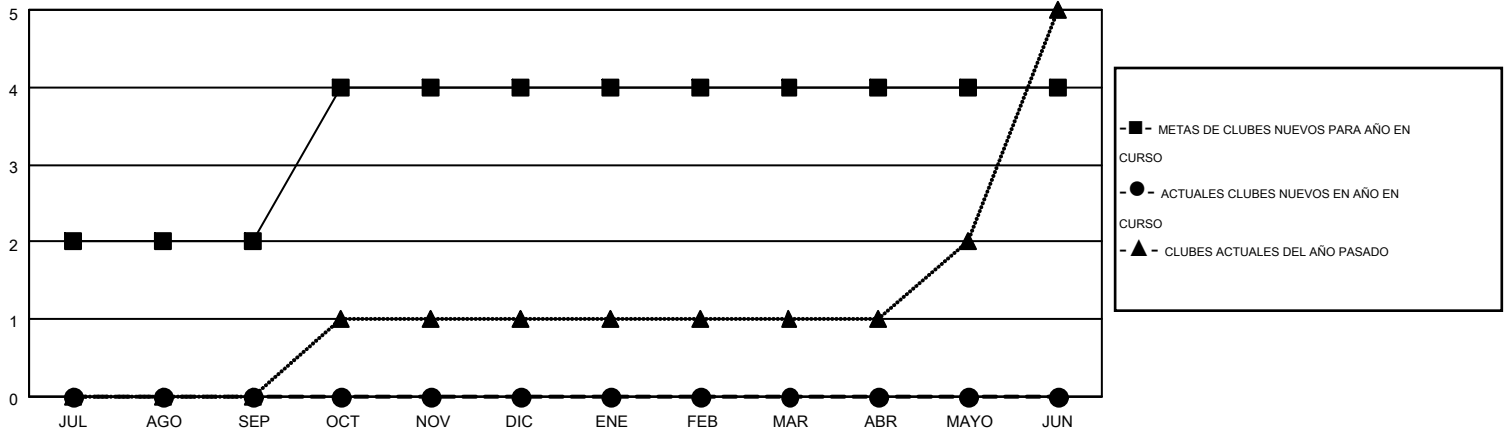

# MONTHLY MEMBERSHIP PROGRESS REPORT

Results as of: 6/30/2016

Multiple District M

LOCATION: PARAGUAY

GMT: PEDRO MARRELLO

GMT DE AE 3

Clubes					socios				
RESULTADOS DE 2016-2017					RESULTADOS DE 2016-2017				
TRIMESTRE	META DE CLUBES NUEVOS	NUEVOS CLUBES	CLUBES DADOS DE BAJA	GANANCIA/PÉRDIDA NETA	TRIMESTRE	META DE SOCIOS NUEVOS	SOCIOS FUNDADORES Y NUEVOS SOCIOS AÑADIDOS	SOCIOS DADOS DE BAJA	GANANCIA/PÉRDIDA NETA
JUL/AGO/SEP	2	0	0	0	JUL/AGO/SEP	54	0	0	0
OCT/NOV/DIC	2	0	0	0	OCT/NOV/DIC	66	0	0	0
ENE/FEB/MAR	0	0	0	0	ENE/FEB/MAR	15	0	0	0
ABR/MAYO/JUN	0	0	0	0	ABR/MAYO/JUN	15	0	0	0

METAS Y CIFRA ACUMULATIVA DE CLUBES NUEVOS

METAS Y CIFRA ACUMULATIVA DE SOCIOS

CLUBES DADOS DE BAJA: 0	0 CLUBS OF 0 AÑADIERON 1 O MÁS SOCIOS NUEVOS	<u>DISTRIBUCIÓN POR SEXO</u>
		MASCULINO 0 (100.00%)
		FEMENINO 0 (100.00%)
<u>SOCIOS DADOS DE BAJA</u>	<a href="#">CLIC AQUÍ PARA DATOS DE SALUD DE CLUB</a>	SOCIOS EN UNIDAD FAMILIAR 0
FALLECIDOS 0		CABEZA DE FAMILIA 0
CLUB CANCELADO 0		NO ES CABEZA DE FAMILIA 0
OTRO 0		
TOTAL 0		